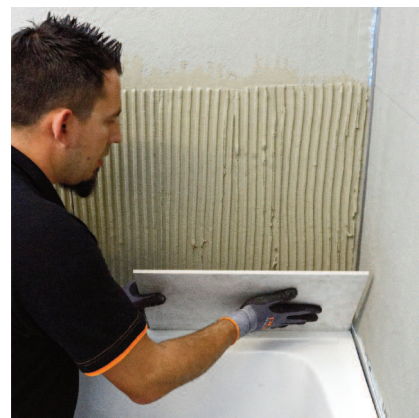

Vlastnosti produktu

- **Veľmi flexibilná**, preto je jej aplikácia jednoduchá a spoľahlivá.
- **Účinná zvuková izolácia**, zvukovoizolačný prúžok s hrúbkou 5 mm účinne chráni príslušné priestory pred hlukom zo sprchy.
- **Jednoducho aplikovateľná dištančná páska**, umožňuje vytvoriť rovnú a profesionálnu silikónovú škáru bez zvukových mostov.
- **Perfektné riešenie rohov**, butylový prúžok, ktorý je súčasťou balenia umožňuje perfektné napojenie v oblasti rohov.
- **Bezpečnostná oblasť zabraňujúca prerezaniu**, je možné použiť ochrannú pásku proti prerezaniu PCI Pecitape® Protect, ktorá zaisťuje ochranu pri vyrezávaní silikónovej škáry.

Po zistení polomeru rohu pomocou šablóny vložiť jeden alebo viac výplňových profilov.

Pomocou šablóny pokrytej voskom vytvoriť pravý uhol.

Stiahnuť ochrannú fóliu a PCI Pecitape® WDB nalepiť vrchnou penovou hranou bez prnutia na okraj vane/vaničky.

Je dôležité, aby tesniaca páska priliehala v rohu napojenia steny bez prnutia.

PCI Pecitape® WDB pevne pritlačiť prítlačným valčekom, aby nevznikli žiadne záhyby.

Dištančnú pásku natiahnuť a priložiť k okraju vane/vaničky tak, aby lícovala s okrajom.

Do predpripraveného vrecka na PCI Pecitape® WDB sa môže vložiť ochranná páska proti prerezaniu PCI Pecitape® Protect.

Obklad priložiť tesne k dištančnej páske.

Odstrániť dištančnú pásku.

Vložiť tesniaci povrazec a následne aplikovať silikónový tmel.