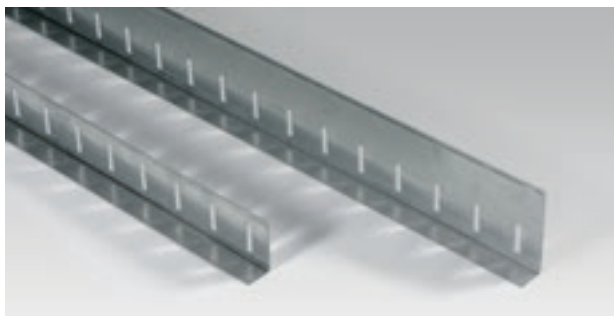

Príslušenstvo pre odvodnenie

Dierovaná lišta - z nerez. ocele na zachytenie štrku alebo dlažby

výr. č.: 110881-V2A Rozmer 30/60/3000mm
110880-V2A Rozmer 30/100/3000mm

Parozábrany

výr. č.: 111284 Sarnavap 500E s- 100 m
rozmer: 5,0 / 25,0 m / 0,15 mm
111277 Sarnavap 1000E s- 220 m
rozmer: 5,0 / 25,0 m / 0,20 mm
111280 Sarnavap 2000E s- 420 m
rozmer: 4,0 / 25,0 m / 0,225 mm
114572 Sarnavap 5000E SA
(samolepiaca) s-1800 m
rozmer: 1,0 / 30,0 m / 0,60 mm