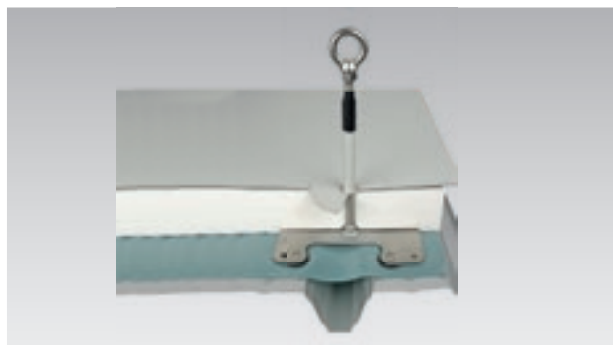

DO TRAPÉZU

výr. č.:	436136	ABS Point Lx-T 300
	436135	ABS Point Lx-T 400
	436134	ABS Point Lx-T 500
	436133	ABS Point Lx-T 600